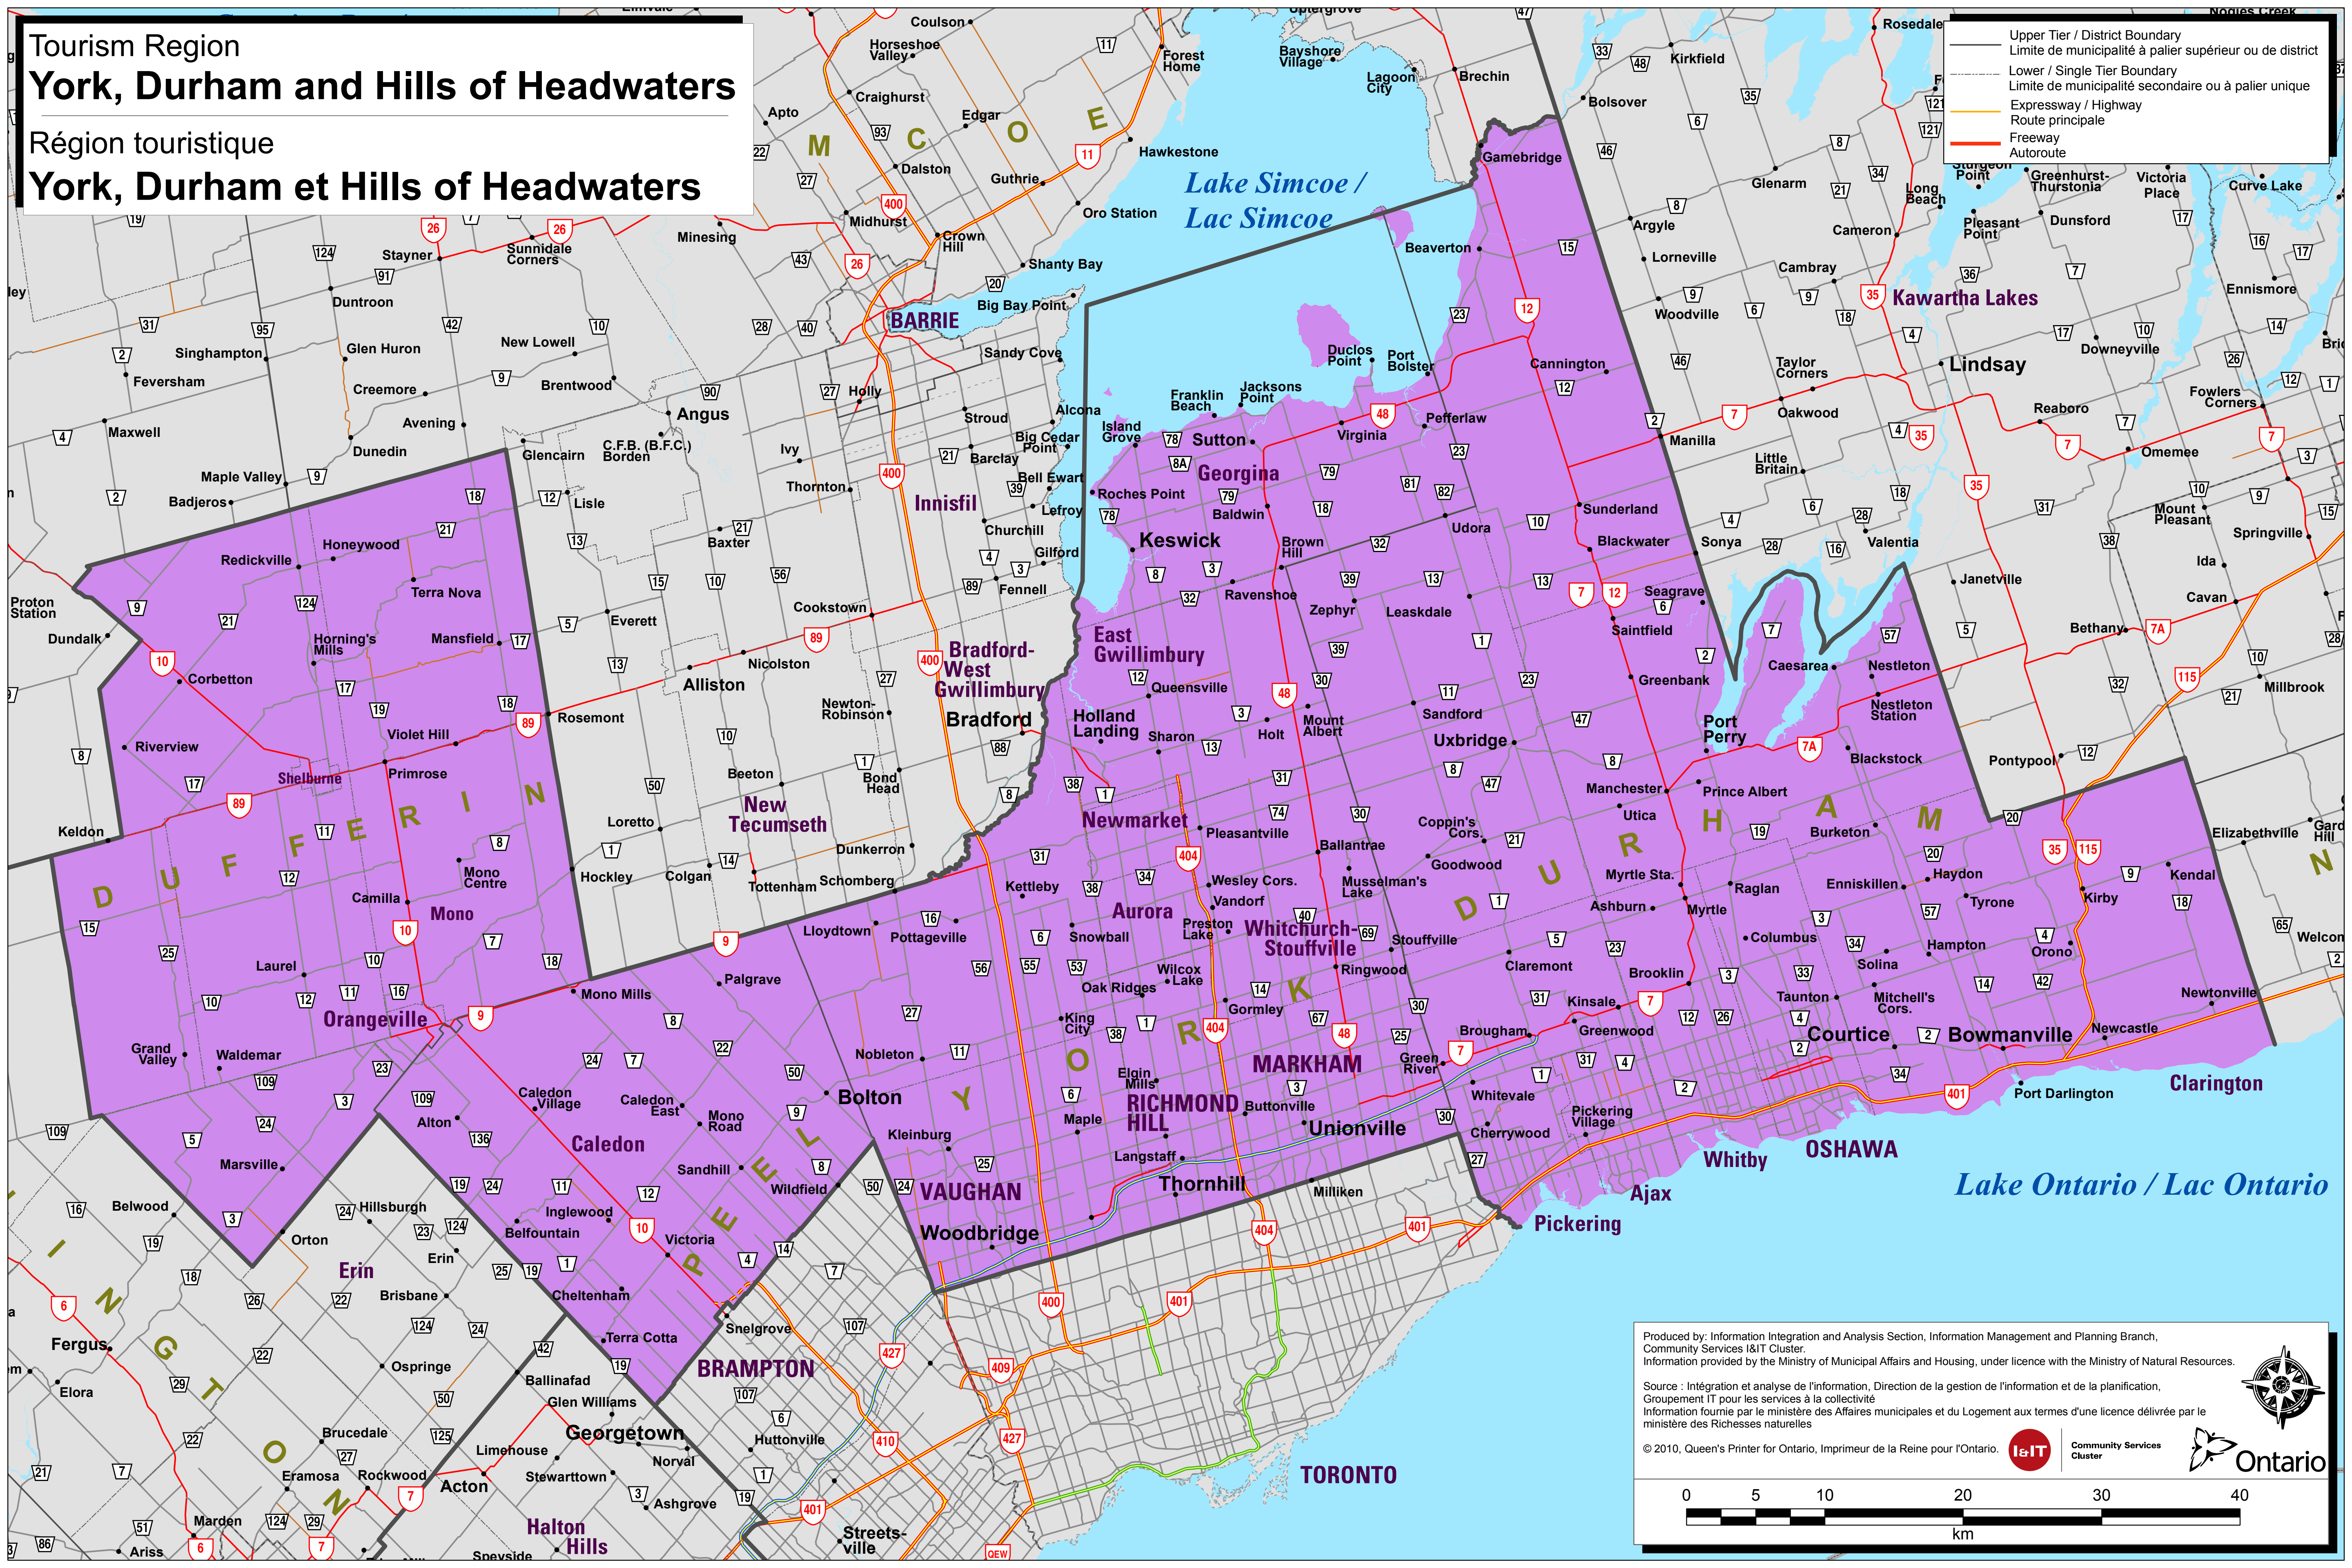

Tourism Region
York, Durham and Hills of Headwaters
 Région touristique
York, Durham et Hills of Headwaters

- Upper Tier / District Boundary
Limite de municipalité à palier supérieur ou de district
- - - Lower / Single Tier Boundary
Limite de municipalité secondaire ou à palier unique
- Expressway / Highway
Route principale
- Freeway
Autoroute